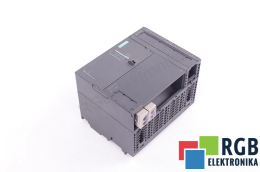

## CPU315T-2 DP 6ES7315-6TH13-0AB0 SIMATIC S7-300 SIEMENS ID24375

Używany SIEMENS 6ES7315-6TH13-0AB0  
Sprzęt przetestowany i wyczyszczony.  
24 miesiące gwarancji  
Dedykowany kurier  
Wysyłka w 24h

### DANE TECHNICZNE

PRODUCENT	SIEMENS
MODEL	6ES7315-6TH13-0AB0
KATEGORIA	Moduły CPU
WAGA [KG]	1.0

WSPARCIE DOSTĘPNE 24/7  
[+48 71 750 09 78](tel:+48717500978)

NAPISZ DO NAS  
[info@rgbelektronika.pl](mailto:info@rgbelektronika.pl)